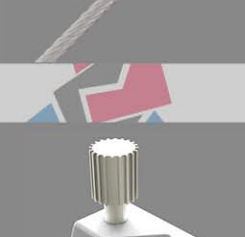

KANALLI RAY ÇELİK HALAT TİJİ

Kullanılabilecek aparatlar

10 ₺ +KDV

2 metrelik boy fiyatı