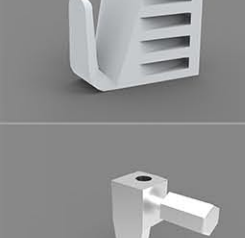

PLASTİK OTOMATİK APARAT

*15 kg taşıma kapasitesi. Otomatik kilitlemeli

11 ₺ +KDV

adet fiyatı