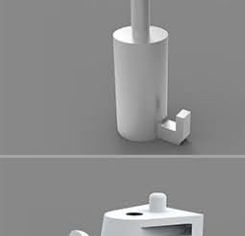

ÇENGELLİ APARAT

*15 kg taşıma kapasitesi. Otomatik kilitlemeli

14 ₺ +KDV

adet fiyatı