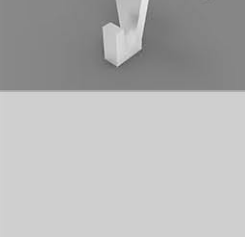

VİDALI METAL APARAT

*8-10 kg taşıma kapasitesi

6 ₺ +KDV

adet fiyatı