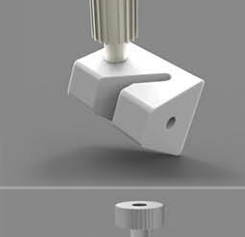

APARATLAR

VİDALI PLASTİK APARAT

*15 kg taşıma kapasitesi

8 ₺ +KDV

adet fiyatı