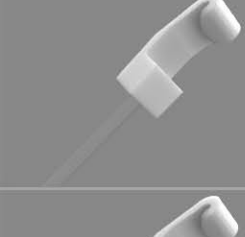

RESİM ASKI SİSTEMİ 3 ana parçadan oluşur

ASKI TİJİ

Aski rayına takılan ve resmi yatay olarak hareket ettirebilmek için kullanılan çubuk.

RAY

Tüm sistemin ve resimlerin ağırlığını çeken, tavanla duvarın birleşimine vida ile bağlanan alüminyum parça.

metre fiyatı

İNCE RAY

12 ₺ +KDV

metre fiyatı

KANALLI RAY

16 ₺ +KDV

metre fiyatı

TİJLER

METAL TİJ

Kullanılabilecek aparatlar

10 ₺ +KDV

2 metrelik boy fiyatı

MİSİNALİ TİJ

Kullanılabilecek aparatlar

7 ₺ +KDV

2 metrelik boy fiyatı