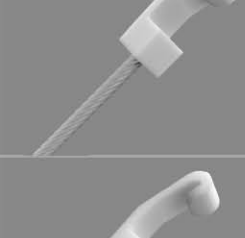

RESİM ASKI SİSTEMİ 3 ana parçadan oluşur

ASKI TİJİ

Aski rayına takılan ve resmi yatay olarak hareket ettirebilmek için kullanılan çubuk.

RAY

Tüm sistemin ve resimlerin ağırlığını çeken, tavanla duvarın birleşimine vida ile bağlanan alüminyum parça.

METAL TİJ

Kullanılabilecek aparatlar

10 ₺ +KDV

2 metrelik boy fiyatı

MİSİNALİ TİJ

Kullanılabilecek aparatlar

7 ₺ +KDV

2 metrelik boy fiyatı

ÇELİK HALAT TİJİ

Kullanılabilecek aparatlar

11 ₺ +KDV

2 metrelik boy fiyatı

İNCE ÇELİK HALAT TİJİ

Kullanılabilecek aparatlar

10 ₺ +KDV

2 metrelik boy fiyatı